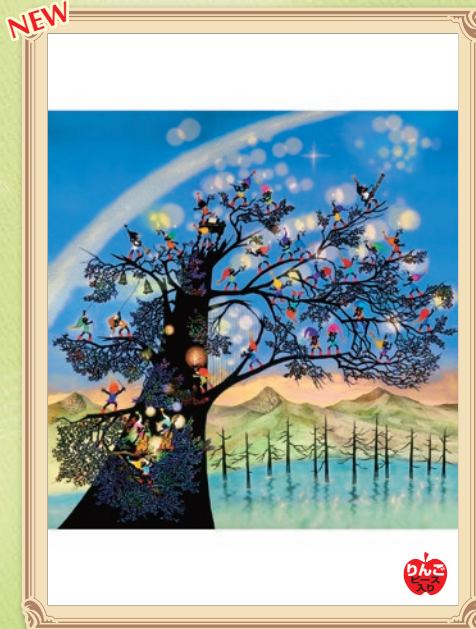

藤城清治 光と影のシンフォニー

歴代の名作の中から、選りすぐりの作品がジグソーパズルで新登場!

一面の花畑に広がる
春のメロディ月

300ピース

花とこびと

ご注文番号 **300-368**
本体価格 ¥2,000(+税)

世界中へ届け!
希望の光

500ピース