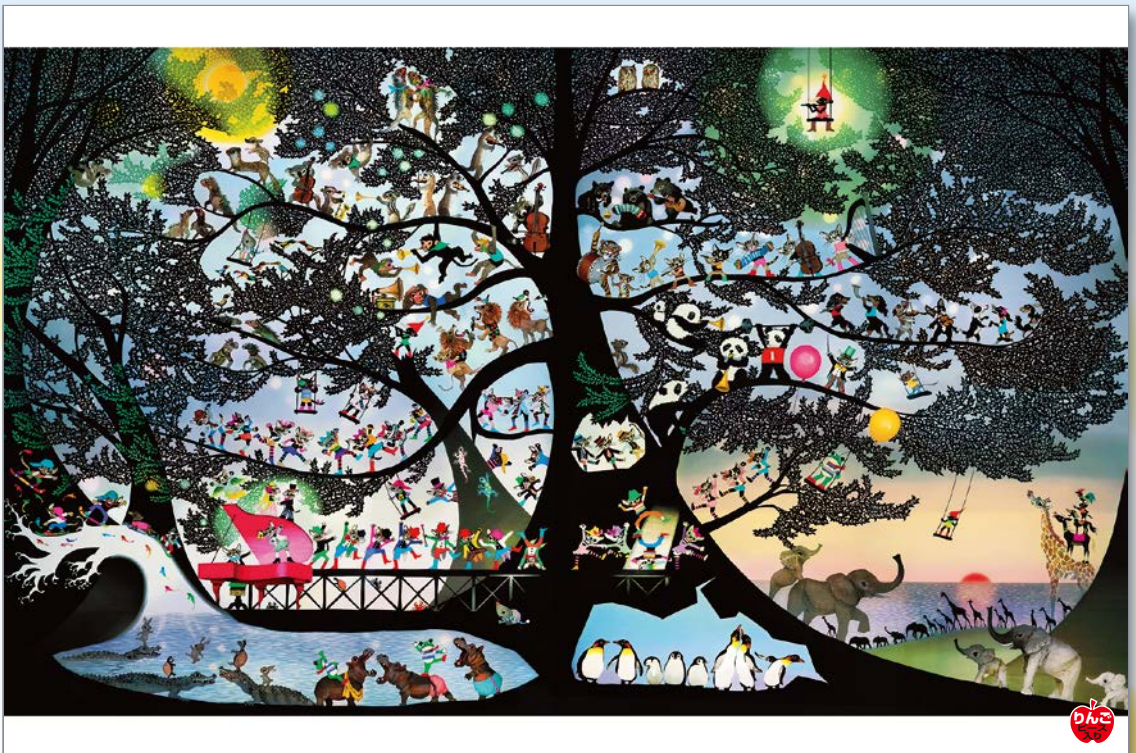

ご振込先名 TEL 貴社名 TEL

藤城清治の新作ジグソーが満を持して登場!

世界中の動物が大集合!
生きるよろこびを
みんなで分かち合おう!

NEW
生きるよろこび
2011

1000
ピース
ご注文
番号
1000-830
本体
価格
¥3,600 (+税)

可憐くてヒントにもなる
リンゴピース1個入り!

《生きるよろこび 2011》2011年©Seiji Fujishiro / HoriPro

《生命讃歌》1999年©Seiji Fujishiro / HoriPro