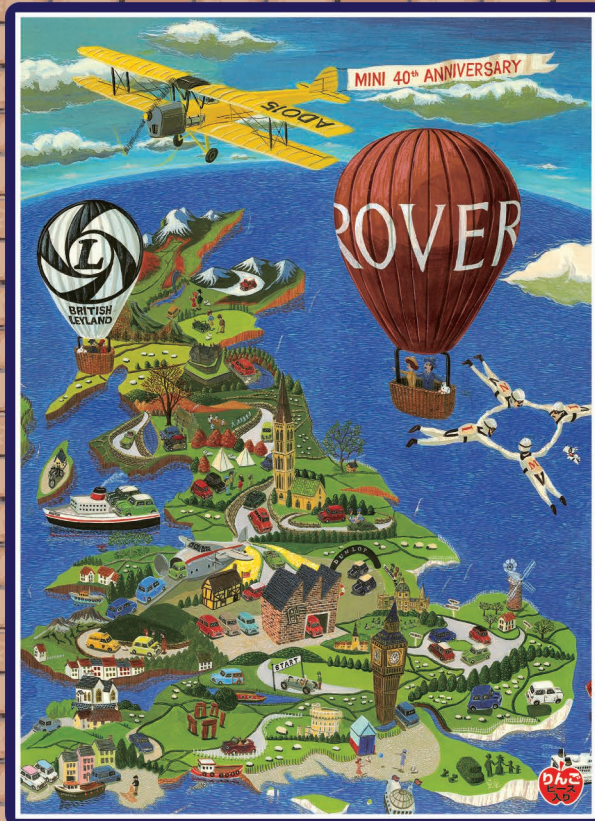

ミニ生誕40周年記念作品
グレートブリテン島に描かれたミニの歴史!

ミニ生誕50周年を記念して制作された作品
ミニの生まれ故郷 ロングブリッジにミニが集結!

向長橋出发!

NEW 1000
片数 产品编号 1000-861
价格 ¥3,200