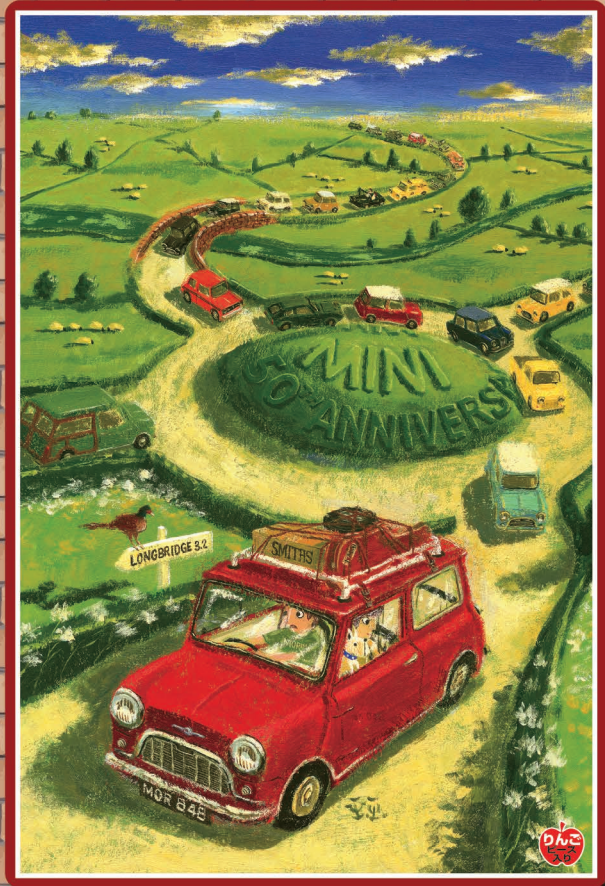

イラストレーター大熊康夫が描く
ミニと英国の風景がジグソーパズルで登場!

Profile: 大熊 康夫

1960年東京都杉並区に生まれる。
イラストレーターとして、旧き佳き英国車
と英国の風景を独自の作風で描き続ける。
近年の主な作品にはミニ生誕50周年(2009年)、60周年(2019年)、
英国で開催された世界最大級のクラシックミニ・イベント「IMM」
のメインビジュアルを手掛ける。国内では、ジャパン・ミニデイのポス
ター・イラストを2009年より描いている。また、クラシック・ミニと古い
英国車を英国の風景に描いたカレンダー制作は1989年より続けて
いる。

© Yasuo Okuma

ミニ生誕40周年記念作品
グレートブリテン島に描かれたミニの歴史!

ミニ生誕50周年を記念して制作された作品
ミニの生まれ故郷 ロングブリッジにミニが集結!

向長橋出发!

NEW 1000
片数 产品编号 1000-861
价格 ¥3,200

环英地图

NEW 500
片数 产品编号 500-285
价格 ¥2,300

可愛くてヒントにもなるリンゴピース1個入り!