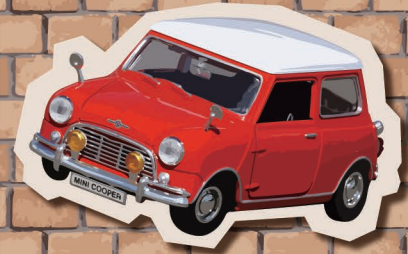

环英地图

NEW 500
片数 产品编号 500-285
价格 ¥2,300

可愛くてヒントにもなるリンゴピース1個入り!

※本チラシの掲載商品画像と実際の商品とは別印刷のため色合いが若干異なる場合がございます。 ※枠はイメージです。

◆ご注文は下記にご記入のうえ、FAXをお送りください。

FAX.03-3351-8825

発売予定日(ご注文締め切り日)	ピース数(サイズ)	ご注文番号	商品名	JANコード	本体価格	ご注文数
2021年4月15日 (3月16日)	1000ピース (75x50cm)	1000-861	ロングブリッジへ行こう!	4959295 018619	3,200円	個 CT(12個入)
	500ピース (53x38cm)	500-285	ブリティッシュ ロードマップ	4959295 002854	2,300円	個 CT(24個入)

ご帳合先名

TEL.

貴社名

TEL.