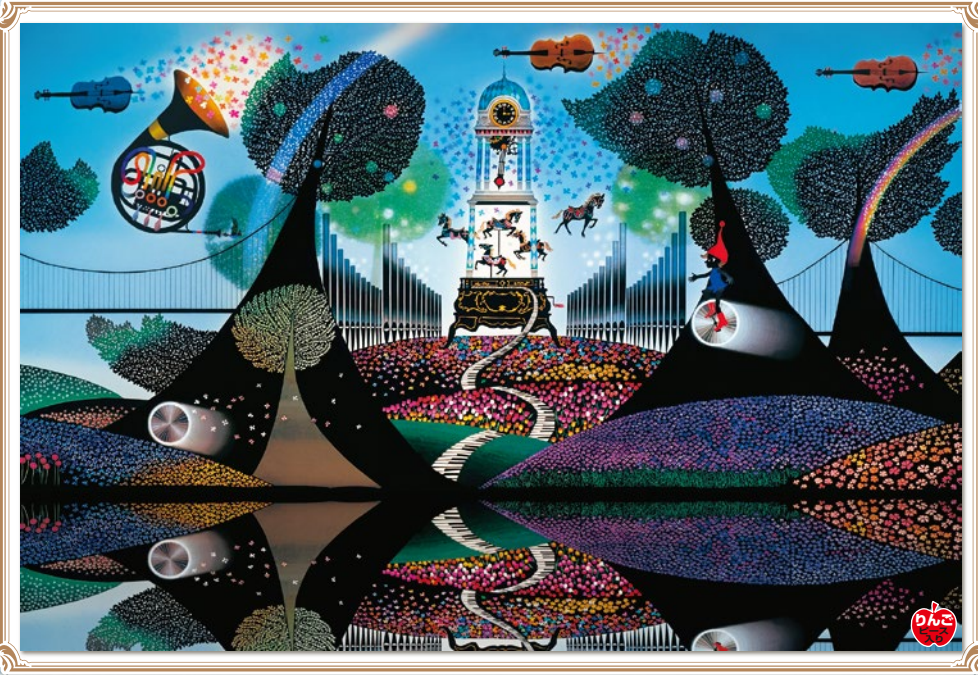

色とりどりの花畑と
楽器が奏でるシンフォニー

NEW 1000片数

花園交響曲

産品番号 **1000-863**
価格 ¥3,600

4 959295 018633

《ジェノバの海》1992年©Seiji Fujishiro 《森へ入るときは鈴をならそう》2007年©Seiji Fujishiro 《花園のシンフォニー》1995年©Seiji Fujishiro
※本チラシに掲載商品画像と実際の商品とは別印刷のため色合いが若干異なる場合がございます。 ※枠はイメージです。

可変くてヒントにもなるリンゴピース1個入り!

◆ご注文は下記にご記入のうえ、FAXをお送りください。 **FAX.03-3351-8825**

発売予定日(ご注文締め切り日)	ピース数(サイズ)	ご注文番号	商品名	JANコード	本体価格	ご注文数	
2021年6月17日 (5月18日)	500ピース (53x38cm)	500-286	ジェノバの海	4959295 002861	2,500円	個	CT(24個入)
		500-287	森へ入るときは鈴をならそう	4959295 002878	2,500円	個	CT(24個入)
	1000ピース (75x50cm)	1000-863	花園のシンフォニー	4959295 018633	3,600円	個	CT(12個入)