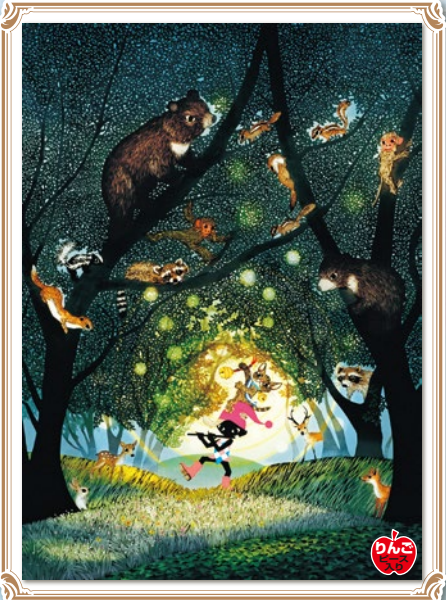

産品番号 **500-287**
価格 ¥2,500

4 959295 002878